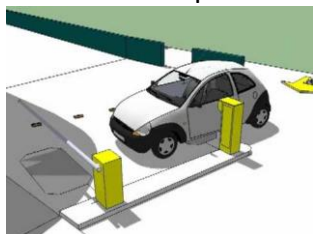

O novo programa de controle de acesso irá agilizar a entrada na portaria, evitando as anotações manuais que são feitas atualmente pela equipe de segurança. As informações ficarão armazenadas em banco de dados e toda vez que alguém entrar no Pasárgada o acesso ficará registrado eletronicamente, aumentando assim a segurança no condomínio.